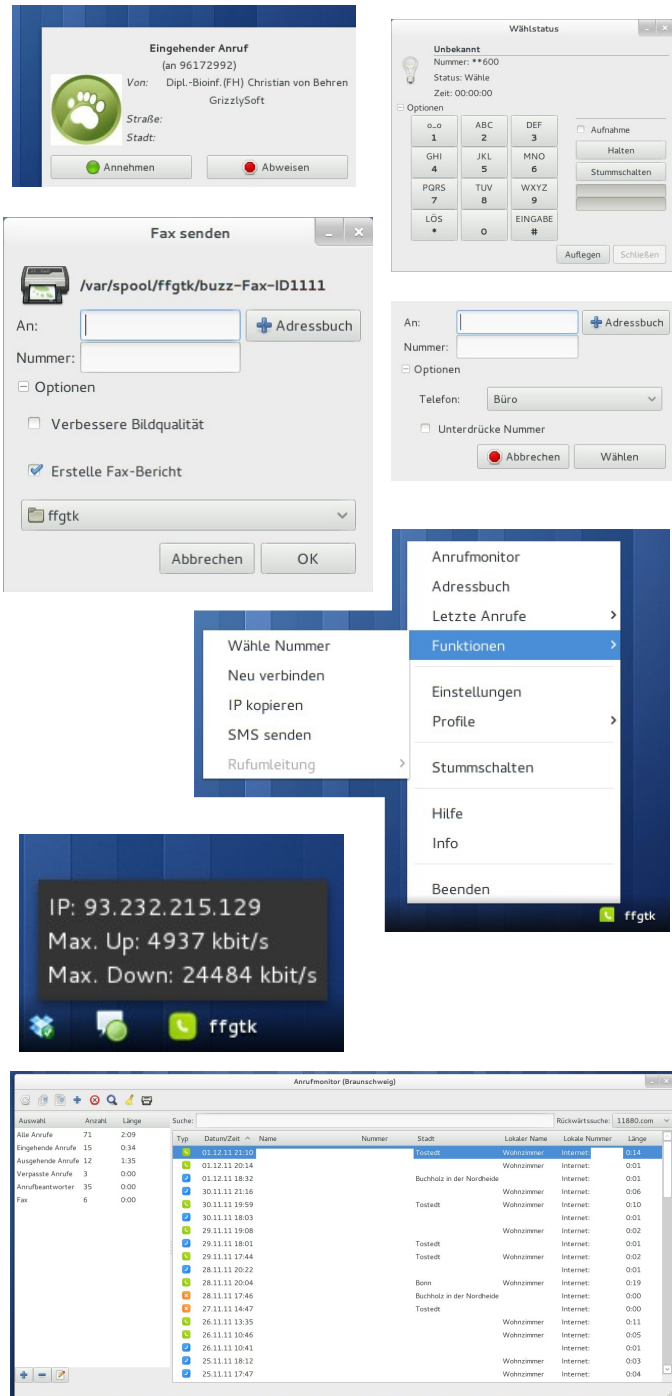

ffgtk

All-in-One Telekommunikations Software

für Ihren DSL-Router

unterstützte OS:

Screenshots

Unterstützte Router

AVM Fritz!Boxen

Fon	Fon WLAN 7140
Fon WLAN	Fon WLAN 7141
Fon ATA	Fon WLAN 7150
WLAN 3270	Fon WLAN 7170
Fon 5010	Fon WLAN 7240
Fon 5012	Fon WLAN 7270
Fon 5050	Fon WLAN 7320
Fon WLAN 7050	Fon WLAN 7390
Fon WLAN 7112	Fon WLAN 7570
Fon WLAN 7113	Fon WLAN 6360

Telekom Speedports

W 501V	W 900V
W 701V	W 901V
W 721V	W 920V

Sonstige

Eumex 300 IP

Telefon-Anschlüsse

ISDN, Analog, Cable, VoIP / SIP

Funktionsumfang

- Standort-/Profilverwaltung
- Faxe senden und empfangen (T30 Fax, inkl. Bericht)
- Telefonie:
 - Wählhilfe / Softphone
- Anrufmonitor
- Anrufbenachrichtigung und Aktionen in Echtzeit
- SMS Versand
- AB Nachrichten abspielen
- Adressbuch-Integration:
 - Fritz!Fon
 - Thunderbird
 - Evolution (auch GMail)
 - Kmail
- Rückwärtssuche über Ihr Adressbuch, sowie über:
 - dasoertliche, 11880.com, goyellow.de, gelbeseiten.de
- DSL Informationen